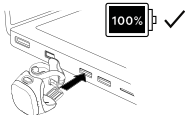

KNOG + POC

Knog x POC Helmet Light

VARNING: DENNA LAMPA ÄR ENDAST FÖR HJÄLMBRUK OCH FÅR INTE ERSÄTTA DIN HUVUDBAKLYKTA

LADDNING

Ladda före första användning!!

USB-KONTAKT

VÄGGKONTAKT

GRÄNSSNITT

1. STRÖM + LÄGESKNAPP
2. LADDNINGSDINDIKATOR
3. INDIKATOR FÖR LÅGT BATTERI

HÅLL 1 INTRYCKT FÖR ATT SLÅ PÅ/AV LAMPAN
TRYCK KORT PÅ 1 FÖR ATT VÄXLA LÄGEN

MONTERING

1. SÄTT I HJÄMLAMPAN MED REMMEN FÄST

2. FÄST KROKEN I SPÄRREN