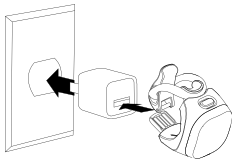

KNOG + POC

Knog x POC Helmet Light

VARNING: DENNA LAMPA ÄR ENDAST FÖR HJÄLMBRUK OCH FÅR INTE ERSÄTTA DIN HUVUDBAKLYKTA

LADDNING

Ladda före första användning!!

USB-KONTAKT

VÄGGKONTAKT

GRÄNSSNITT

1. STRÖM + LÄGESKNAPP
2. LADDNINGSDINDIKATOR
3. INDIKATOR FÖR LÅGT BATTERI

HÅLL 1 INTRYCKT FÖR ATT SLÅ PÅ/AV LAMPAN
TRYCK KORT PÅ 1 FÖR ATT VÄXLA LÄGEN

MONTERING

1. SÄTT I HJÄMLAMPAN MED REMMEN FÄST

2. FÄST KROKEN I SPÄRREN