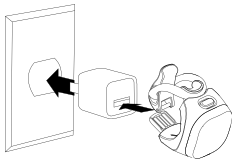

KNOG + POC

Knog x POC Helmet Light

AVVERTENZA: QUESTA LUCE È SOLO PER USO SU CASCO E NON DEVE SOSTITUIRE LA LUCE POSTERIORE PRINCIPALE DELLA BICICLETTA

RICARICA

Ricaricare prima del primo utilizzo!!

SPINA USB

SPINA DA PARETE

INTERFACCIA

1. PULSANTE ACCENSIONE + MODALITÀ
2. INDICATORE DI RICARICA
3. INDICATORE BATTERIA SCARICA

PREMERE A LUNGO 1 PER ACCENDERE/SPEGNERE LA LUCE
PREMERE BREVE 1 PER SCORRIERE LE MODALITÀ