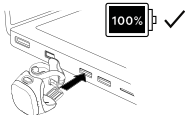

KNOG + POC

Knog x POC Helmet Light

AVVERTENZA: QUESTA LUCE È SOLO PER USO SU CASCO E NON DEVE SOSTITUIRE LA LUCE POSTERIORE PRINCIPALE DELLA BICICLETTA

RICARICA

Ricaricare prima del primo utilizzo!!

SPINA USB

SPINA DA PARETE

INTERFACCIA

1. PULSANTE ACCENSIONE + MODALITÀ
2. INDICATORE DI RICARICA
3. INDICATORE BATTERIA SCARICA

PREMERE A LUNGO 1 PER ACCENDERE/SPEGNERE LA LUCE
PREMERE BREVE 1 PER SCORRIERE LE MODALITÀ