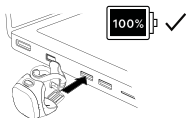

KNOG + POC

Knog x POC Helmet Light

ADVARSEL: DETTE LYS ER KUN TIL BRUG PÅ HJELM OG MÅ IKKE ERSTATTE DIT HOVEDBAGLYS PÅ CYKLEN

OPLADNING

Oplad venligst før første brug!!

USB-STIK