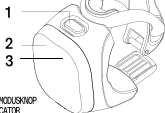

## INTERFACE

1. AAN/UIT + MODUSKNOP
2. OPLAADINDICATOR
3. INDICATOR LAGE BATTERIJ

HOUD 1 LANG INGEDRUKT OM HET LICHT AAN/UIT TE ZETTEN  
DRUK KORT OP 1 OM DOOR DE MODI TE GAAN