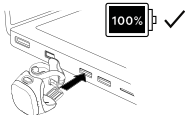

NLD

KNOG + POC

Knog x POC Helmet Light

WAARSCHUWING: DIT LICHT IS ALLEEN VOOR GEBRUIK OP EEN HELM EN MAG UW HOOFDACHTERLICHT NIET VERVANGEN

OPLADEN

Laad op vóór het eerste gebruik!!

USB-STEKKER