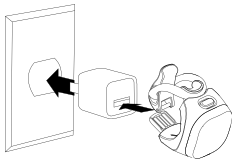

## OPLADEN

Laad op vóór het eerste gebruik!!

USB-STEKKER

WANDSTEKKER

## INTERFACE

1. AAN/UIT + MODUSKNOP
2. OPLAADINDICATOR
3. INDICATOR LAGE BATTERIJ

HOUD 1 LANG INGEDRUKT OM HET LICHT AAN/UIT TE ZETTEN  
DRUK KORT OP 1 OM DOOR DE MODI TE GAAN