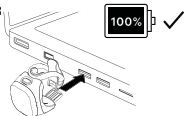

CZE

KNOG + POC

Knog x POC Helmet Light

VAROVÁNÍ: TOTO SVĚTLO JE URČENO POUZE PRO POUŽITÍ NA HELMĚ A NESMÍ NAHRAZOVAT VAŠE HLAVNÍ ZADNÍ SVĚTLO NA KOLE

NABÍJENÍ

Před prvním použitím prosím dobijte!!

USB KONEKTOR