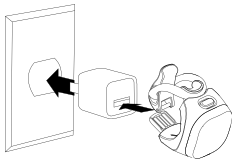

## NABÍJENÍ

Před prvním použitím prosím dobijte!!

USB KONEKTOR

SÍŤOVÁ ZÁSTRČKA

## ROZHRANÍ

1. TLAČÍTKO NAPÁJENÍ + REŽIM
2. INDIKÁTOR NABÍJENÍ
3. INDIKÁTOR SLABÉ BATERIE

DLOUHÝ STISK 1 PRO ZAPNUTÍ/VYPNUTÍ SVĚTLA  
KRÁTKÝ STISK 1 PRO PŘEPÍNÁNÍ REŽIMŮ